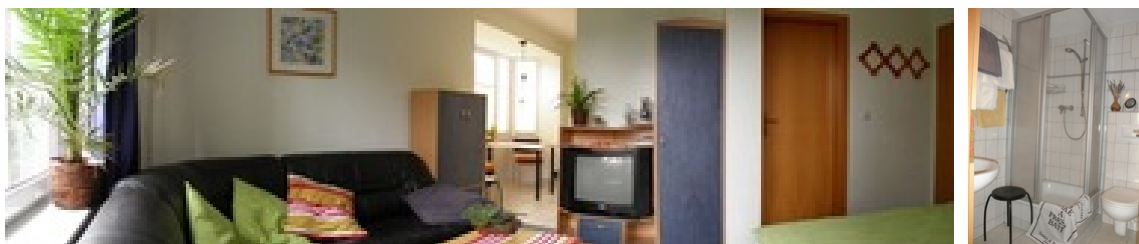

- Zwei separate Appartements – auch als eine große Wohnung buchbar, ca 56 qm
- beide Appartements mit eigener Dusche und Toilette
- Appartement 2 hat zusätzlich noch eine Klappcouch für ein Kind
- zentrale Lage: 400m zum Bahnhof, 800m zum Strand - 1500m zu den Bernsteinthermen
- Supermarkt gegenüber
- Parkplatz am Haus nach Verfügbarkeit
- 1,5km zu den Bernsteinthermen
- Ideal für 4 Personen
- mit Fußbodenheizung ausgestattet

Sie haben das ganze Jahr über eine reiche Auswahl an Veranstaltungen, so beispielsweise Usedomer Musikfestival.

Appartement 1

- ca 33 m2
- Wohn-/Schlafzimmerkombination mit ausklappbarem Schrankbett
- Kabel-TV
- Terrasse
- offene Küche mit: Kühlschrank, Herd/Backofen, Geschirrspülmaschine, Mikrowelle; die Küche ist komplett ausgestattet mit Toaster, Wasserkocher, Eierkocher, Geschirr etc.
- Bad/WC/Dusche

Bettwäsche und Handtücher können gegen eine Gebühr in Höhe von 10 Euro pro Paket gemietet werden oder sind bitte mitzubringen.

Ausstattung Zimmer

Größe: 33 qm Belegung max.: max. 2 TV Nichtraucher Spülmaschine Terrasse

Sanitär: Dusche/WC

Technik: Kabel/Sat, TV

Appartement 2

- ca 23 m²
- Wohn-/Schlafzimmerkombination
- Kabel-TV
- Küchenzeile mit: Waschbecken, Kühlschrank, Mikrowelle (ohne Herd), Toaster, Wasserkocher, Eierkocher, Geschirr etc.
- Bad/WC/Dusche
- Fußbodenheizung