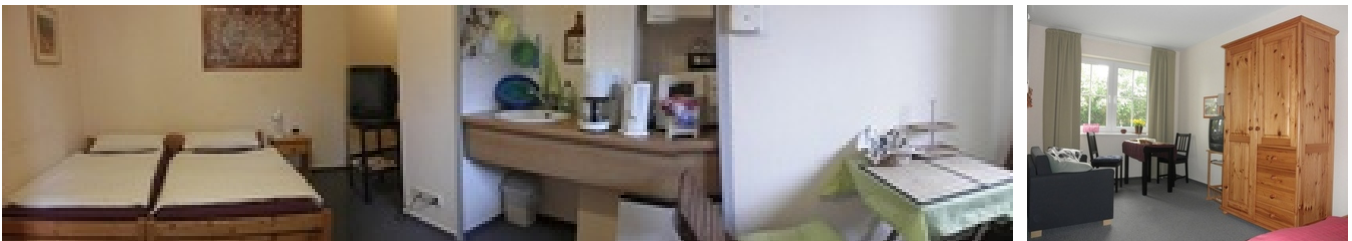

Sie haben das ganze Jahr über eine reiche Auswahl an Veranstaltungen, so beispielsweise Usedomer Musikfestival.

Appartement 1

- ca 33 m2
- Wohn-/Schlafzimmerkombination mit ausklappbarem Schrankbett
- Kabel-TV
- Terrasse
- offene Küche mit: Kühlschrank, Herd/Backofen, Geschirrspülmaschine, Mikrowelle; die Küche ist komplett ausgestattet mit Toaster, Wasserkocher, Eierkocher, Geschirr etc.
- Bad/WC/Dusche

Bettwäsche und Handtücher können gegen eine Gebühr in Höhe von 10 Euro pro Paket gemietet werden oder sind bitte mitzubringen.

Ausstattung Zimmer

Größe: 33 qm Belegung max.: max. 2 TV Nichtraucher Spülmaschine Terrasse

Sanitär: Dusche/WC

Technik: Kabel/Sat, TV

Appartement 2

- ca 23 m²
- Wohn-/Schlafzimmerkombination
- Kabel-TV
- Küchenzeile mit: Waschbecken, Kühlschrank, Mikrowelle (ohne Herd), Toaster, Wasserkocher, Eierkocher, Geschirr etc.
- Bad/WC/Dusche
- Fußbodenheizung

Bettwäsche und Handtücher können gegen eine Gebühr in Höhe von 10 Euro pro Paket gemietet werden oder sind bitte mitzubringen.

Ausstattung Zimmer

Größe: 23 qm Belegung max.: max. 3 TV

Hinweise zu Haustieren