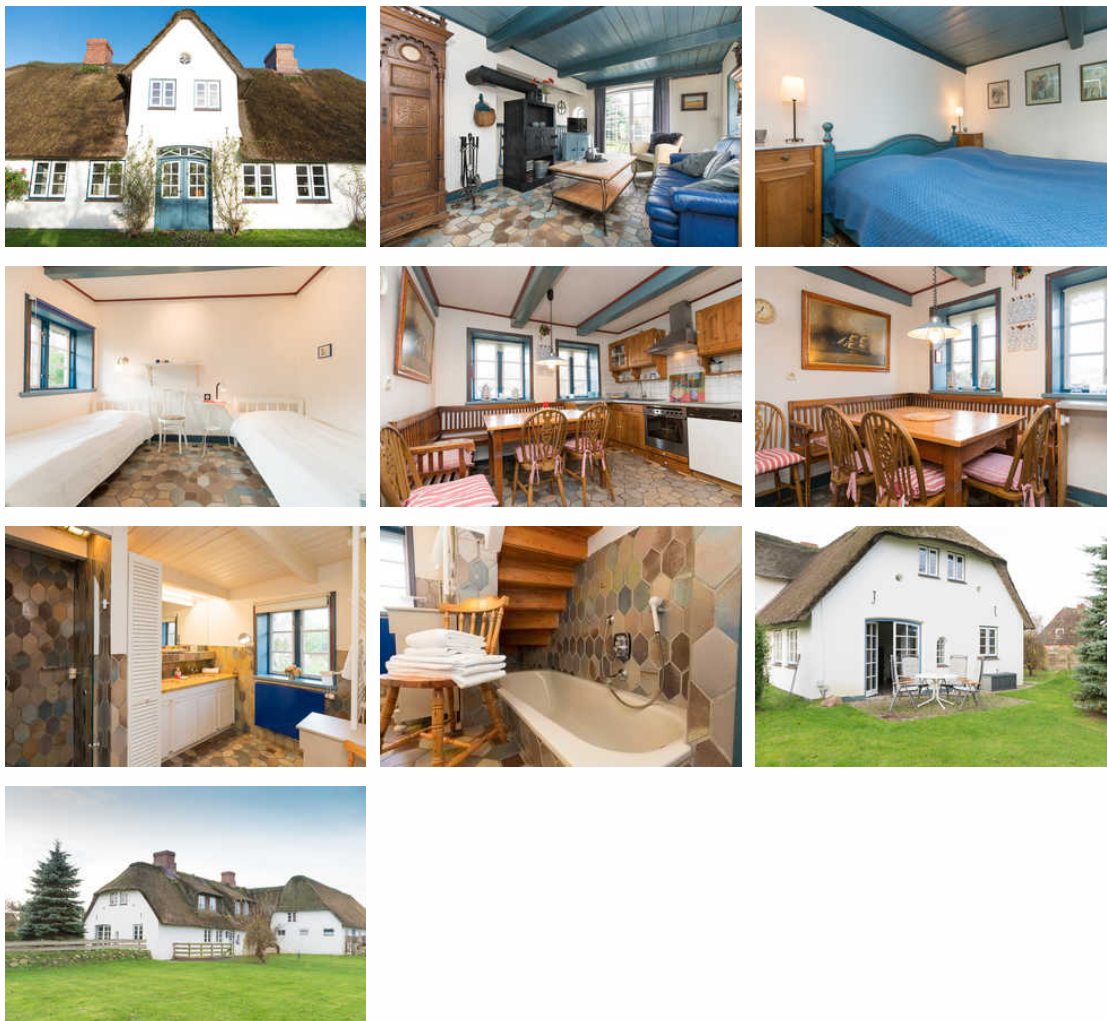

Hansen Hof 1

Ferienwohnung - Apartment - Reetdachhaus - Gästewohnungen

Sylt/Tinum

Beschreibung

Ferienwohnung im Erdgeschoss mit 2 DZ in einem historischen, reetgedeckten Friesenhaus von 1786 in ruhiger Lage. Die Ferienwohnung 1 ist ca. 75 m² groß und befindet sich im Erdgeschoss. Dort finden Sie zwei Doppelschlafzimmer, Badezimmer mit Dusche und Badewanne, die separate Küche und das Wohnzimmer mit Kaminofen. Die gesamte Ferienwohnung ist gefliest und ist mit einer Fußbodenheizung ausgestattet. Die Ferienwohnung verfügt über einen Geschirrspüler, Mikrowelle, zwei Kabel-TV, Stereoanlage, PKW-Stellplatz, sowie Kinderbett/-stuhl auf Wunsch. Zur Ferienwohnung gehört ein eigener Gartenanteil mit Strandkorb in der Saison. Schöner Kaminofen im Wohnzimmer.

Hansen Hof 1

Ausstattung Zimmer

Größe: 75 qm Belegung max.: max. 4 Anzahl Schlafzimmer: 2 Schlafzimmer Tiere willkommen WLAN Nichtraucher

Hinweise zu Haustieren

Haustiere erlaubt

Allgemein: Doppelbett, ebenerdig, Einzelbett, familienfreundlich, getrennt stehende Betten, Heizung, Kachelofen, Nichtraucher, Nichtraucherhaus, radfreundlich, Strandkorb (persönlich), Terrasse, wanderfreundlich

Zentrum: 4 km

Objekt ID: 89498