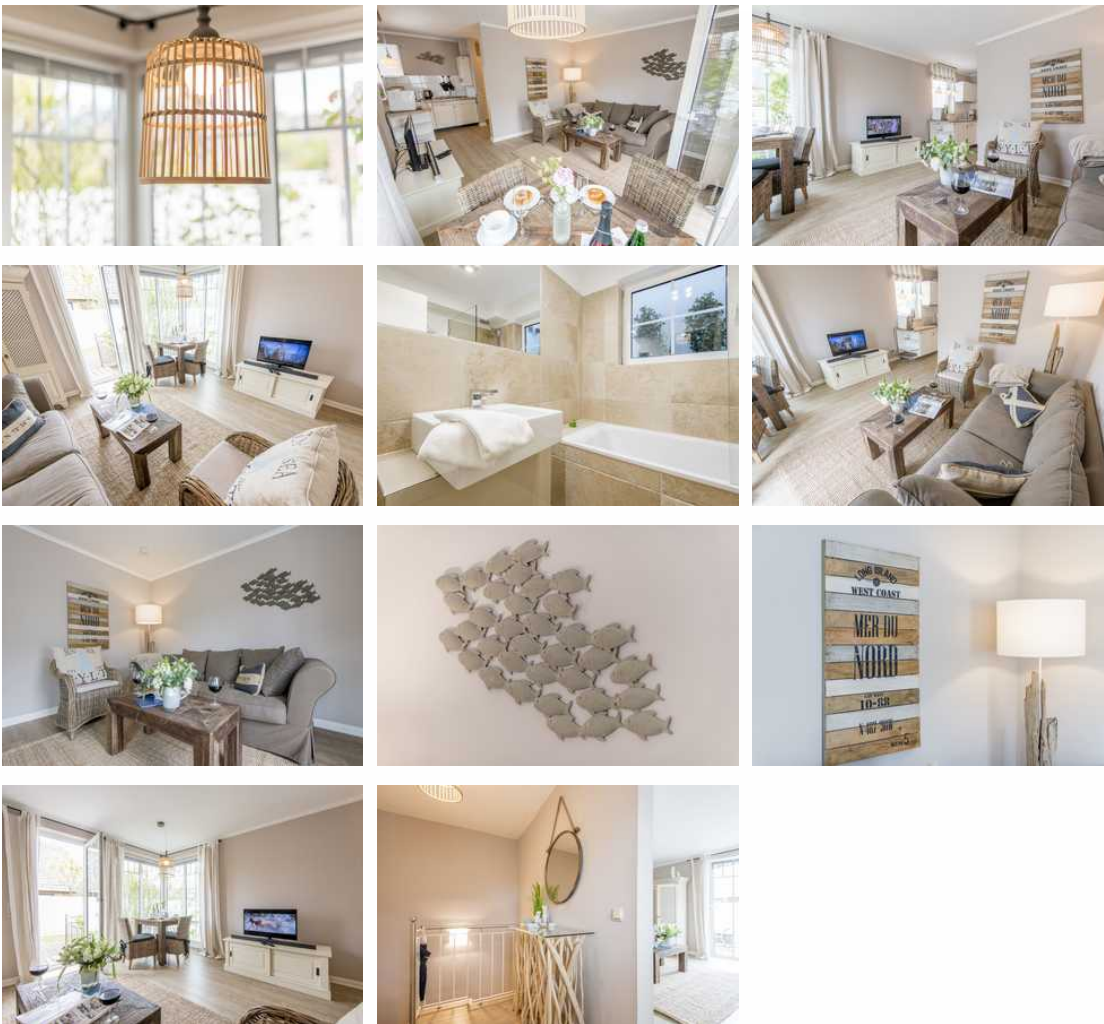

Ausstattung Zimmer

Größe: 50 qm Belegung max.: max. 3 Anzahl Schlafzimmer: 1 Schlafzimmer WLAN Nichtraucher Spülmaschine

Hinweise zu Haustieren

Haustiere nicht erlaubt

Allgemein: Hochstuhl, Nichtraucher, Nichtraucherhaus, Reise-/Kinderbett, Terrasse

Außenanlage: Parkplatz

Küche: Küche (offen), Kühlschrank, Spülmaschine

Sanitär: Badewanne, Dusche, Haartrockner

Service: Internet im öff. Bereich

Technik: CD-Player, DVD-Player, WLAN, TV - Flachbild