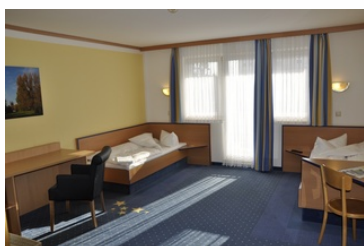

## Doppelzimmer TWIN

---

moderne schlichte Ausstattung, Zimmergröße 27 qm, überwiegend mit Balkon TWIN, 2 getrennte Betten á 90 x 200 cm

---

## Doppelzimmer TWIN (1)

moderne schlichte Ausstattung, Zimmergröße 27 qm, überwiegend mit Balkon TWIN, 2 getrennte Betten á 90 x 200 cm

## Doppelzimmer TWIN (2)

moderne schlichte Ausstattung, Zimmergröße 27 qm, überwiegend mit Balkon TWIN, 2 getrennte Betten á 90 x 200 cm

## Doppelzimmer TWIN (3)

moderne schlichte Ausstattung, Zimmergröße 27 qm, überwiegend mit Balkon TWIN, 2 getrennte Betten á 90 x 200 cm